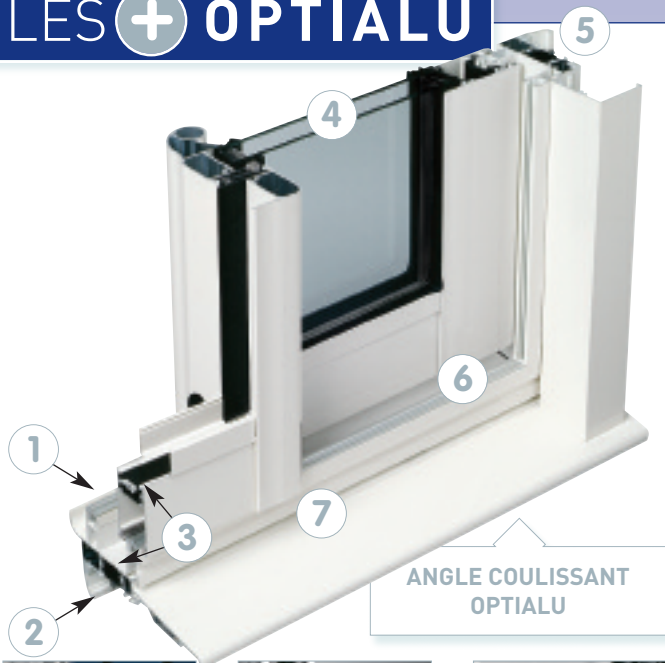

LES + OPTIALU

PERFORMANCES TECHNIQUES

1. 1 **OUVRANT** de 36mm.
2. 2 **DORMANT** de 65mm.
3. 3 **RUPTURE DE PONT THERMIQUE INTÉGRALE** sur ouvrant et sur dormant assurée par barette polyamide.
4. 4 **VITRAGE 24mm À FAIBLE ÉMISSIVITÉ (FE).** Couche d'oxydes métalliques qui limite les déperditions de température avec l'extérieur.
   Couplé à un remplissage Argon en option (ce gaz inerte évite les transmissions de température entre les deux parois de verre), **vous améliorez d'autant plus les performances de la fermeture.**
   - $U_g = 1,2 \text{ W / (m}^2 \cdot \text{K)}$ Vitrage 4/16/4 FE en base
   - $U_g = 1,1 \text{ W / (m}^2 \cdot \text{K)}$ Vitrage 4/16/4 FE + Argon en option
5. 5 **AILE DE RECOUVREMENT INTÉRIEURE INTÉGRÉE** de 25mm.
6. 6 **RAIL ANODISÉ NATUREL.**
7. 7 **SYSTÈME D'ÉVACUATION D'EAU MASQUÉ** sur la pièce d'appui.
8. A **EQUERRES AVEC AILE DE RECOUVREMENT** permettant un parfait alignement.
9. B **FERMETURE 1 POINT PAR CROCHET ANTI-SOULÈVEMENT** en base. En option : 2 points de fermeture.
10. C **BOUTON TWISTY SUR VANTAIL SECONDAIRE** permettant le croisement des vantaux.

QUALITÉS ESTHÉTIQUES

- ➔ **MONTANT CHICANE EXTRA FIN :** seulement 41mm.
- ➔ **POIGNÉE ALUMINIUM** Vérona blanche.
- ➔ **COULEUR :** BLANC RAL 9016 intérieur/extérieur.

- ➔ **OUVRANT ASSEMBLÉ À COUPE DROITE ET DORMANT À COUPE D'ONGLET.**
- ➔ **DOUBLE JOINT DE VITRAGE NOIR ET INTERCALAIRE ALUMINIUM TON ARGENT** en base pour une harmonie parfaite.

OPTIONS DE PERSONNALISATION

- ➔ **PETITS BOIS** intégrés au double vitrage : finition laiton, plomb ou blancs.
- ➔ **VITRAGES TECHNIQUES :** acoustique, retardateur d'effraction, 4 saisons...
  DÉCORATIFS : Granité, Antique Clair, Delta Clair, Semi-réfléchissant...
- ➔ **AUTRES :**
  - Volets roulants avec tablier aluminium montés en usine, manœuvre par tringle, motorisation filaire ou radio.
- ➔ **ACCESSOIRES**
  - **Poignée Calypso design en option** sur vantail principal ou secondaire.
  - Possibilité de fermeture à clé.

LA QUALITÉ CERTIFIÉE

GARANTIES

GARANTIE DE 10 ANS pour la menuiserie.

GARANTIE DE 10 ANS pour la tenue du laquage.

GARANTIE DE 2 ANS pour la quincaillerie et le volet roulant.

CERTIFICATIONS & LABELS

LES MENUISERIES ALUMINIUM OPTIALU MILLET BÉNÉFICIENT :

DU LABEL QUALIMARINE

Ce label garantit que le traitement de surface a bénéficié de l'application d'un double décapage, alcalin et acide, afin de renforcer les performances du thermolaquage.

DU LABEL QUALICOAT

Ce label certifie la finition de nos laquages, l'uniformité de la couleur et la haute qualité de durabilité, dans les conditions atmosphériques les plus contraignantes : bord de mer, réverbération du soleil...

DU MARQUAGE CÉKAL

Le marquage Cékal concerne les doubles vitrages: qualité de fabrication et capacités isolantes. Le marquage Cékal donne droit à des déductions fiscales.

NOUVEAU

Les coulisants de la gamme OPTIALU peuvent bénéficier du nouvel ÉCO-PRÊT À TAUX ZÉRO. Les fenêtres de coefficient U_w inférieur ou égal à $1,8 \text{ W / (m}^2 \cdot \text{K)}$ sont éligibles à cette mesure.