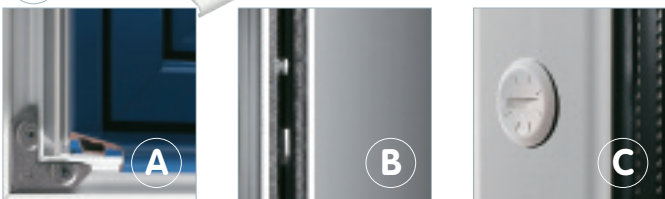

LES + OPTIALU

PERFORMANCES TECHNIQUES

1. 1 **OUVRANT** de 36mm.
2. 2 **DORMANT** de 65mm.
3. 3 **RUPTURE DE PONT THERMIQUE INTÉGRALE** sur ouvrant et sur dormant assurée par barette polyamide.
4. 4 **VITRAGE 24mm À FAIBLE ÉMISSIVITÉ (FE).** Couche d'oxydes métalliques qui limite les déperditions de température avec l'extérieur.
   Couplé à un remplissage Argon en option (ce gaz inerte évite les transmissions de température entre les deux parois de verre), **vous améliorez d'autant plus les performances de la fermeture.**
   - $U_g = 1,2 \text{ W / (m}^2 \cdot \text{K)}$ Vitrage 4/16/4 FE en base
   - $U_g = 1,1 \text{ W / (m}^2 \cdot \text{K)}$ Vitrage 4/16/4 FE + Argon en option
5. 5 **AILE DE RECOUVREMENT INTÉRIEURE INTÉGRÉE** de 25mm.
6. 6 **RAIL ANODISÉ NATUREL.**
7. 7 **SYSTÈME D'ÉVACUATION D'EAU MASQUÉ** sur la pièce d'appui.
8. A **EQUERRES AVEC AILE DE RECOUVREMENT** permettant un parfait alignement.
9. B **FERMETURE 1 POINT PAR CROCHET ANTI-SOULÈVEMENT** en base. En option : 2 points de fermeture.
10. C **BOUTON TWISTY SUR VANTAIL SECONDAIRE** permettant le croisement des vantaux.

QUALITÉS ESTHÉTIQUES

- ➔ **MONTANT CHICANE EXTRA FIN :** seulement 41mm.
- ➔ **POIGNÉE ALUMINIUM** Vérona blanche.
- ➔ **COULEUR :** BLANC RAL 9016 intérieur/extérieur.

- ➔ **OUVRANT ASSEMBLÉ À COUPE DROITE ET DORMANT À COUPE D'ONGLET.**
- ➔ **DOUBLE JOINT DE VITRAGE NOIR ET INTERCALAIRE ALUMINIUM TON ARGENT** en base pour une harmonie parfaite.

OPTIONS DE PERSONNALISATION

- ➔ **PETITS BOIS** intégrés au double vitrage : finition laiton, plomb ou blancs.
- ➔ **VITRAGES TECHNIQUES :** acoustique, retardateur d'effraction, 4 saisons...
  DÉCORATIFS : Granité, Antique Clair, Delta Clair, Semi-réfléchissant...
- ➔ **AUTRES :**
  - Volets roulants avec tablier aluminium montés en usine, manœuvre par tringle, motorisation filaire ou radio.
- ➔ **ACCESSOIRES**
  - **Poignée Calypso design en option** sur vantail principal ou secondaire.
  - Possibilité de fermeture à clé.

LA QUALITÉ CERTIFIÉE

GARANTIES

GARANTIE DE 10 ANS pour la menuiserie.

GARANTIE DE 10 ANS pour la tenue du laquage.

GARANTIE DE 2 ANS pour la quincaillerie et le volet roulant.

CERTIFICATIONS & LABELS

LES MENUISERIES ALUMINIUM OPTIALU MILLET BÉNÉFICIENT :

DU LABEL QUALIMARINE

Ce label garantit que le traitement de surface a bénéficié de l'application d'un double décapage, alcalin et acide, afin de renforcer les performances du thermolaquage.

DU LABEL QUALICOAT

Ce label certifie la finition de nos laquages, l'uniformité de la couleur et la haute qualité de durabilité, dans les conditions atmosphériques les plus contraignantes : bord de mer, réverbération du soleil...

DU MARQUAGE CÉKAL

Le marquage Cékal concerne les doubles vitrages: qualité de fabrication et capacités isolantes. Le marquage Cékal donne droit à des déductions fiscales.

NOUVEAU

Les coulisants de la gamme OPTIALU peuvent bénéficier du nouvel ÉCO-PRÊT À TAUX ZÉRO. Les fenêtres de coefficient U_w inférieur ou égal à $1,8 \text{ W / (m}^2 \cdot \text{K)}$ sont éligibles à cette mesure.