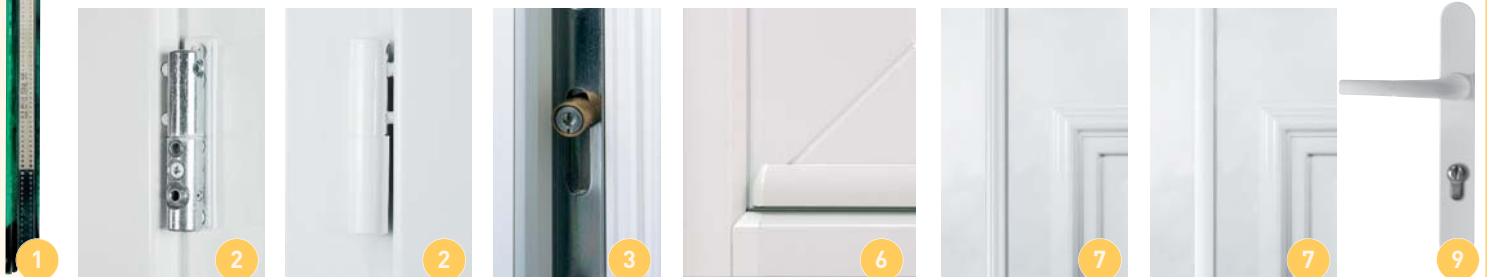

- 1** La sécurité en standard : **VITRAGE FEUILLETÉ 33.2** pour la protection des biens et des personnes. Vitrage delta clair en base sur modèles classiques, vitrage imprimé G200 sur modèles contemporains.
 
- 2** **FICHES RENFORCÉES RÉGLABLES DANS LES 3 DIMENSIONS** pour un ajustement parfait de votre porte (4 fiches sur une porte de 2150mm de hauteur pour une résistance maximale).
- 3** **SERRURE 5 POINTS À RELEVAGE** en base.
- 4** **PANNEAU ISOLANT** de 28mm d'épaisseur mouluré 2 faces.
- 5** **ISOLATION RENFORCÉE** grâce au nouveau seuil de 40mm à rupture de pont thermique en base. En option, seuil à rupture de pont thermique de 20mm adapté aux normes PMR (Personne à Mobilité Réduite).
 
- 6** **REJET D'EAU** muni d'embouts.
- 7** **PARCLOSE** assortie à l'esthétique du panneau :
  - **PARCLOSE TRADITIONNELLE À DOUCINE** sur les modèles classiques.
  - **PARCLOSE À QUART DE ROND** sur les modèles contemporains.
- 8** **RENFORTS MÉTALLIQUES SYSTÉMATIQUES** dans l'ouvrant (3 côtés). En option renforts ouvrant et dormant.
- 9** **POIGNÉE DE BASE BLANCHE**  
Autres poignées disponibles en option.